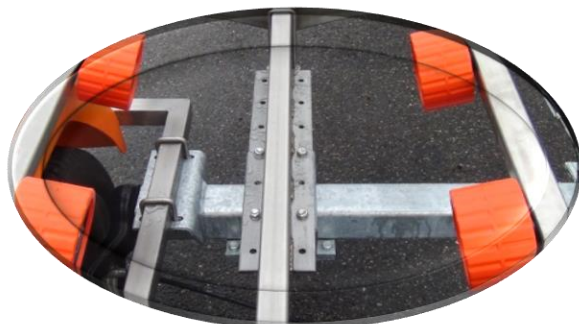

DOUBLE JETSKI

Artikel nummer	Bruto gewicht	Wiel inch	Lengte cm	Breedte cm	As aantal	Kielrol aantal	Kimrol aantal	Trailergewicht kg	Laadvermogen kg	Prijs excl. 21% btw	Prijs incl. 21 % btw
401034	1500	13	440	230	1	0	2 x 14	350	1150	€ 3.807,44	€ 4.607,00

Voor algemene voertuigopties, zie onze optie prijslijst!

Uw Vanclaes Dealer:

Prijslijst 2019v1.0

Ondanks onze uiterste zorg is alle informatie onder voorbehoud van prijswijzigingen en/of tekst- en beeldfouten. Hieraan kunnen geen rechten worden ontleend. Prijzen zijn incl. 21% BTW, af fabriek Alphen a/d Rijn.

Alle voorgaande prijslijsten zijn niet meer geldig.

RVS is onderhevig aan prijschommelingen, waardoor mogelijk toeslagen van kracht kunnen zijn.