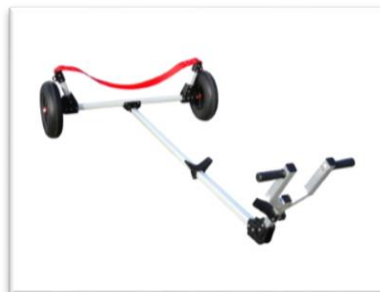

Groot programma aluminium Dinghy trolley's beschikbaar!

Voor algemene voertuigopties, zie onze optie prijslijst!

Uw Vanclaes Dealer:

Prijslijst 2019v1.0

Ondanks onze uiterste zorg is alle informatie onder voorbehoud van prijswijzigingen en/of tekst- en beeldfouten. Hieraan kunnen geen rechten worden ontleend. Prijzen zijn incl. 21% BTW, af fabriek Alphen a/d Rijn.

Alle voorgaande prijslijsten zijn niet meer geldig.

RVS is onderhevig aan prijsschommelingen, waardoor mogelijk toeslagen van kracht kunnen zijn.