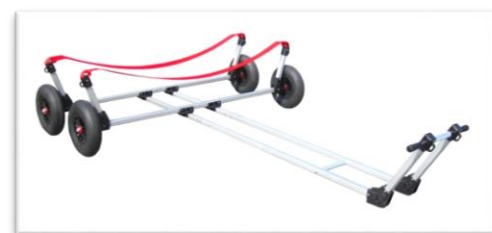

Groot programma aluminium Dinghy trolley's beschikbaar!

Voor algemene voertuigopties, zie onze optie prijslijst!

Uw Vanclaes Dealer:

Prijslijst 2019v1.0

Ondanks onze uiterste zorg is alle informatie onder voorbehoud van prijswijzigingen en/of tekst- en beeldfouten. Hieraan kunnen geen rechten worden ontleend. Prijzen zijn incl. 21% BTW, af fabriek Alphen a/d Rijn.

Alle voorgaande prijslijsten zijn niet meer geldig.

RVS is onderhevig aan prijsschommelingen, waardoor mogelijk toeslagen van kracht kunnen zijn.